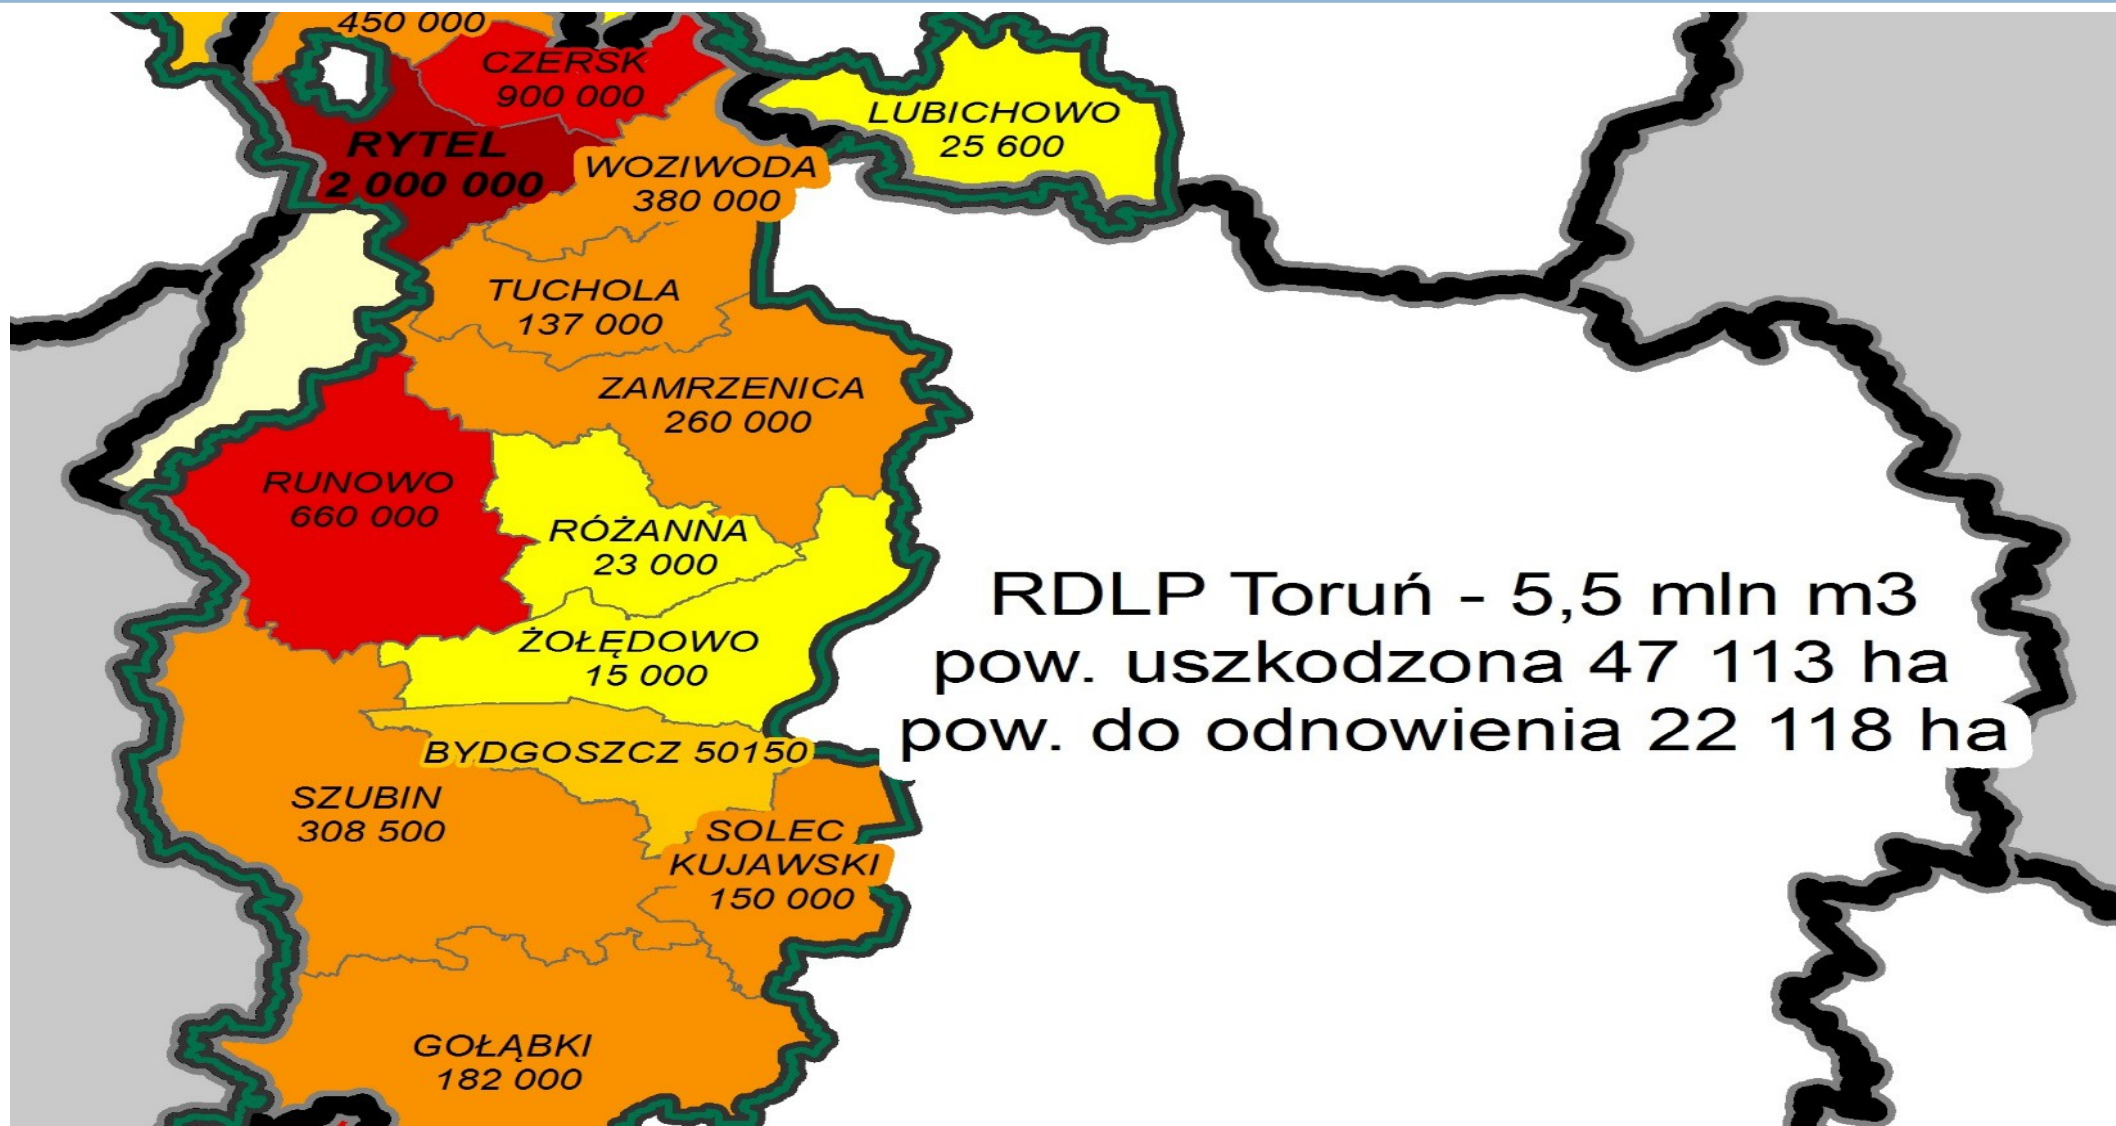

Zakazy użytkowania zostały wydane w 4 gminach:

Gmina Kęsowo – 67

Gmina Gostycyn – 62

Gmina Tuchola – 38

Gmina Lubiewo – 12

Zniszczenia infrastruktury drogowej – Powiat Tucholski

Mapa uszkodzeń – Lasy Państwowe